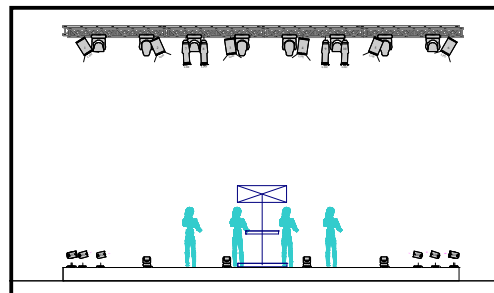

RIDER DE LLUMS

VERSIÓ NOR2021

Hanfris10

Legenda

	MAC Quantum PROFILE o similar	4
	MAC Quantum WASH o similar	4
	Robin 150 LEDBeam / Mac Aura o similar	4
	PARLED RGBW Zoom	10
	Retall 15/30 Zoom + IRIS	4
	PC 1KW + Palas o Retall 25/50	6