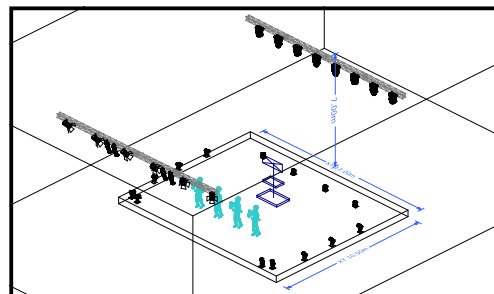

RIDER DE LLUMS

VERSIÓ NOR2021

Hanfris10

Legenda

	MAC Quantum PROFILE o similar	4
	MAC Quantum WASH o similar	4
	Robin 150 LEDBeam / Mac Aura o similar	4
	PARLED RGBW Zoom	10
	Retall 15/30 Zoom + IRIS	4
	PC 1KW + Palas o Retall 25/50	6

REQUERIMENTS ADICIONALS

- 2 Hazers
- Fondo Negre o Camara Negra
- Toma 230v/10A + DMX al centre
- L 202 als PC's i retalls

Per dubtes tècnics contacteu amb en Carles Comas - 637 403 317