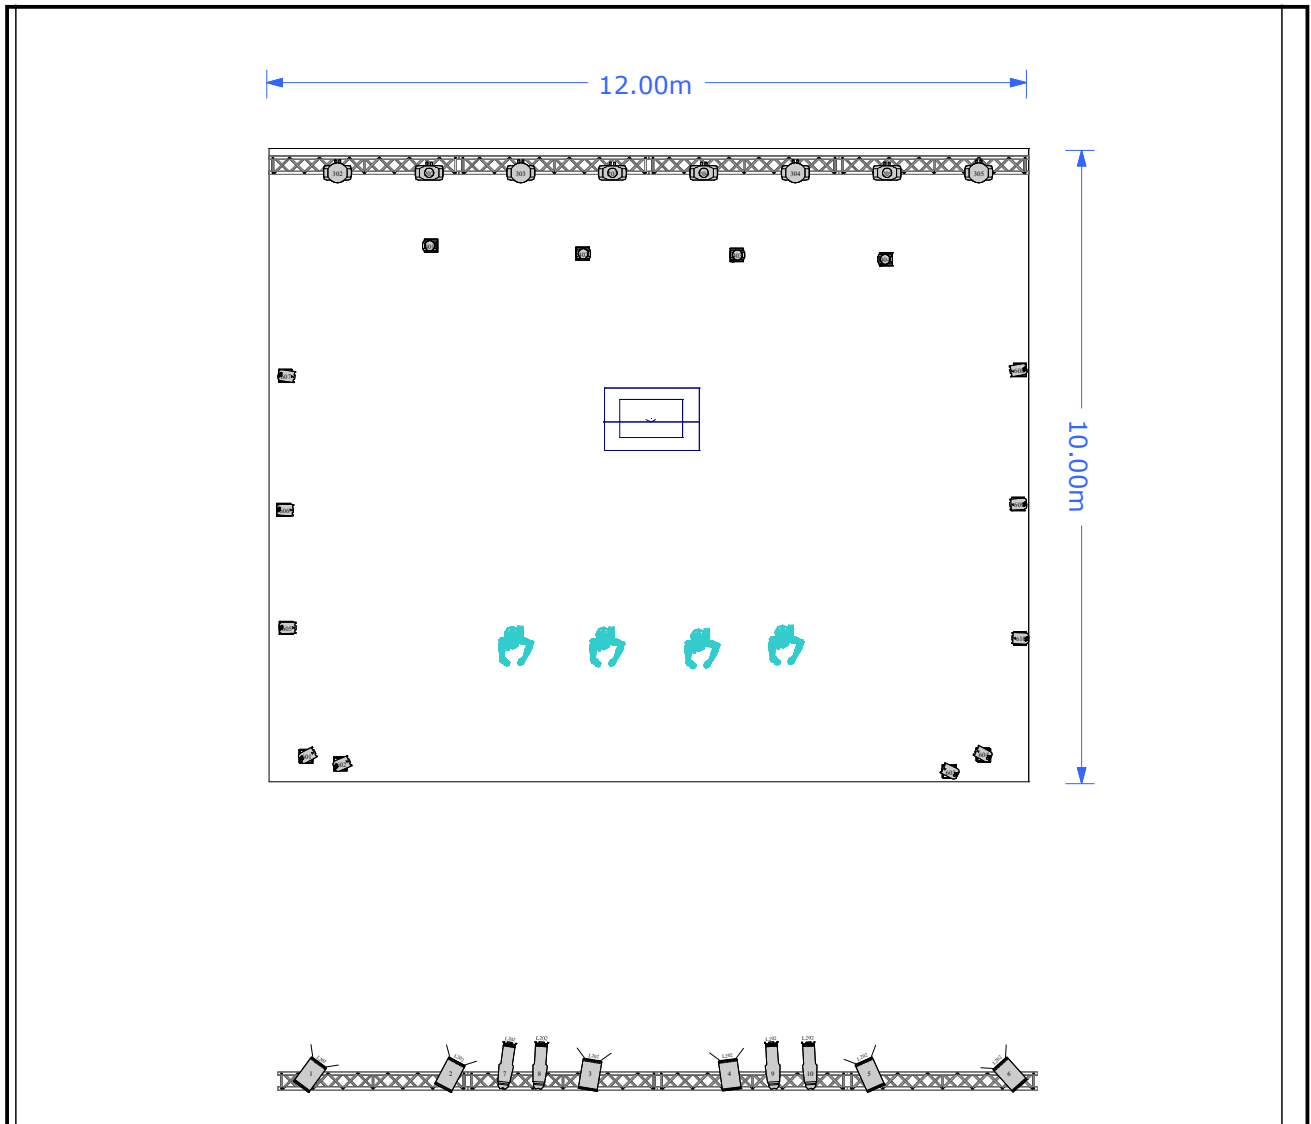

RIDER DE LLUMS

VERSIÓ NOR2021

Hanfris10

Legenda

	MAC Quantum PROFILE o similar	4
	MAC Quantum WASH o similar	4
	Robin 150 LEDBeam / Mac Aura o similar	4
	PARLED RGBW Zoom	10
	Retall 15/30 Zoom + IRIS	4
	PC 1KW + Palas o Retall 25/50	6