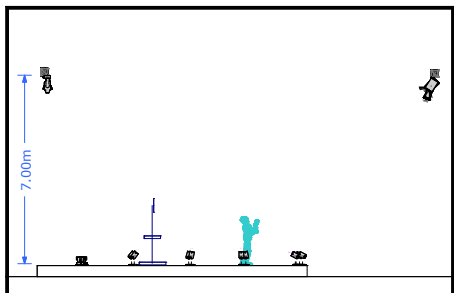

RIDER DE LLUMS

VERSIÓ NOR2021

Hanfris10

Legenda

	MAC Quantum PROFILE o similar	4
	MAC Quantum WASH o similar	4
	Robin 150 LEDBeam / Mac Aura o similar	4
	PARLED RGBW Zoom	10
	Retall 15/30 Zoom + IRIS	4
	PC 1KW + Palas o Retall 25/50	6